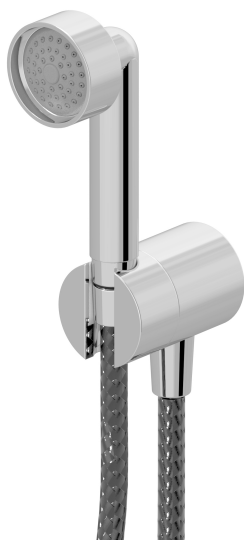

**PRODUCT TECHNICAL SHEET**

Collection :

**JOE**

Ref. :

**8027.--.56**

Set de douche à main avec flexible et support

Set handdouche met slang en houder

Handshower set with flexible and holder

**Picture**

**Product details**

**Technical drawing**

RA0.V01