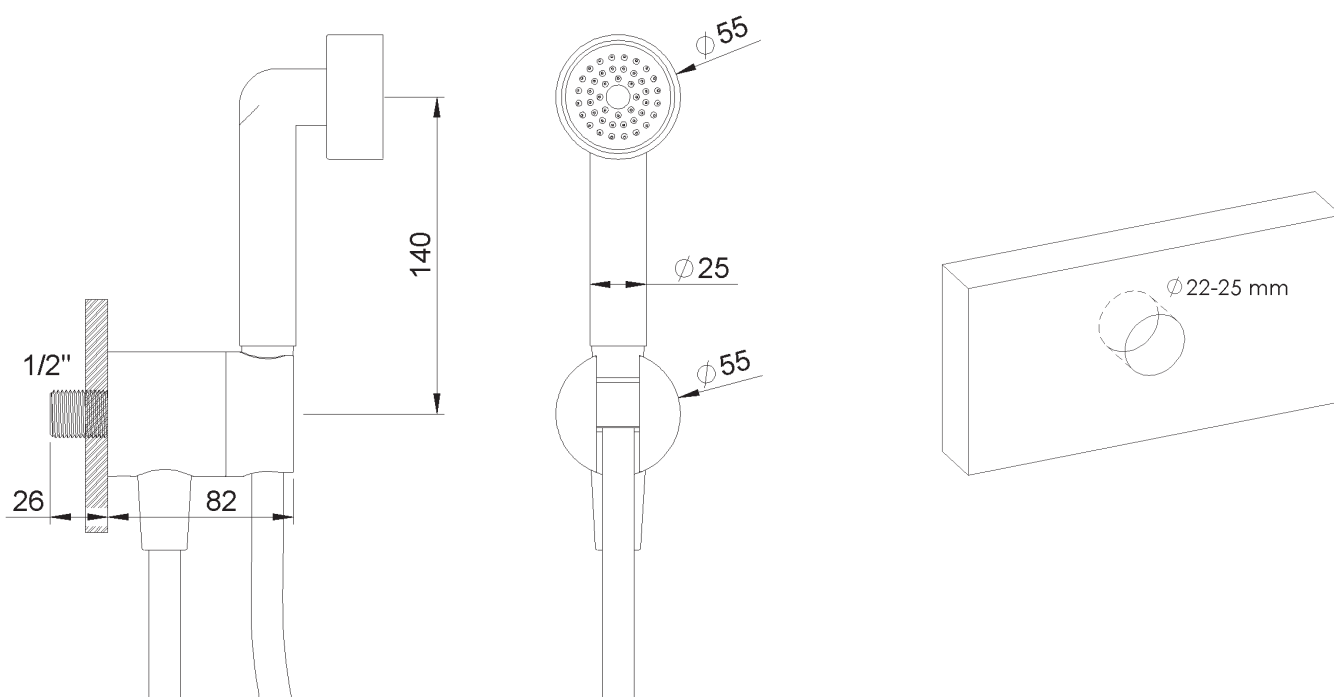

**PRODUCT TECHNICAL SHEET**

Collection :

**JOE**

Ref. :

**8027.--.56**

Set de douche à main avec flexible et support

Set handdouche met slang en houder

Handshower set with flexible and holder

**Picture**

**Product details**

**Technical drawing**

RA0.V01